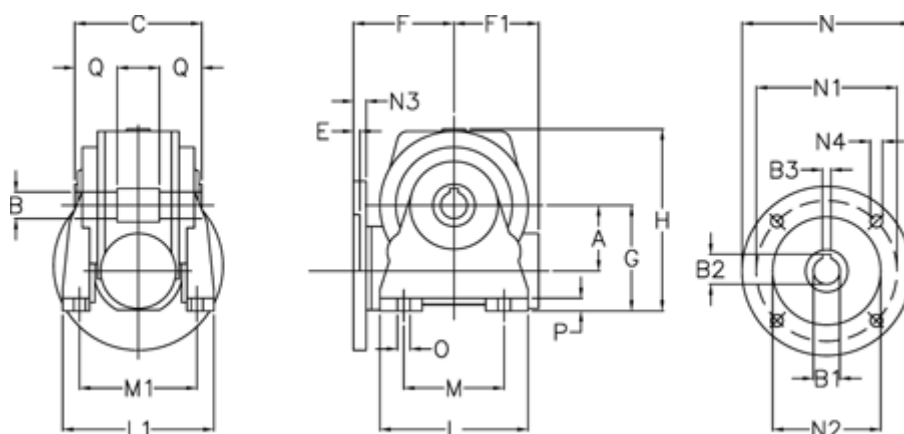

Varenummer: 3902210020155
 Beskrivelse: Snekkegear
 VF 210-N-20-160B5, ekskl. smøremiddel

Mål

A	= 210	F1	= 277	N1	= 300
B	= 90 H7	G	= 335	N2	= 250
B1 E7	= 42	H	= 555	N3	= 22
B2	= 45.3	L	= 440	N4	= 18
B3 H9	= 12	L1	= 320	O	= 26
C	= 260	M	= 340	P	= 25
E	= 8	M1	= 265	Q	= 85
F	= 460	N	= 350		